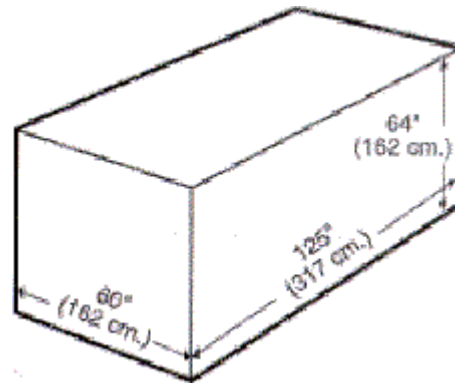

125" x 88" x 63"

317 cm x 223 cm x 160 cm

125" x 60" x 63"

317 cm x 152 cm x 160 cm

### LD-11

(Equivalent to IATA Type 6)

**Internal Capacity:**

242 cu ft/6.9 cu m

**Maximum Gross Weight:**

7,000 lbs/3,176 kg

**Maximum External Dimensions: (L x W x H)**

Contoured

125" x 60" x 64"

317 cm x 162 cm x 162 cm