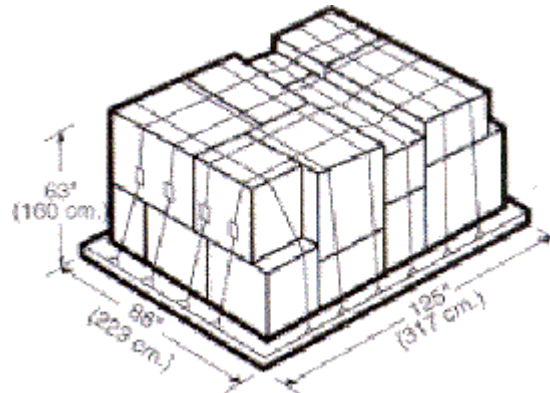

Contoured 125" x 96" x 96"

317cm x 244cm x 244cm

### LD-7

(Equivalent to IATA Type 5)

**External Displacement:**

379.9 cu ft/10 cu m

**Maximum Gross Weight:**

10,200 lb/4,627 kg

**Maximum External Dimensions:** (L x W x H)

Contoured

125" x 88" x 63"

317 cm x 223 cm x 160 cm

125" x 60" x 63"

317 cm x 152 cm x 160 cm