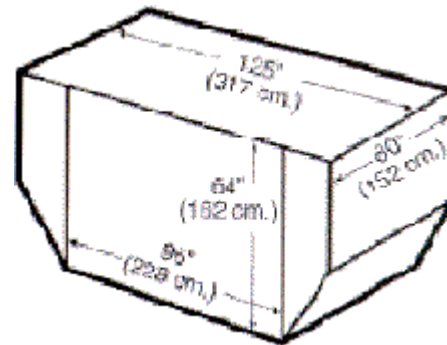

125" x 88" x 63"

317 cm x 223 cm x 160 cm

125" x 60" x 64"

317 cm x 162 cm x 162 cm

### LD-8

(Equivalent to IATA Type 6A)

**Internal Capacity:**

243 cu ft/6.9 cu m

**Maximum Gross Weight:**

5,400 lb/2,450 kg

**Maximum External Dimensions: (L x W x H)**

Contoured

96" x 60" x 64"

228 cm x 152 cm x 162 cm