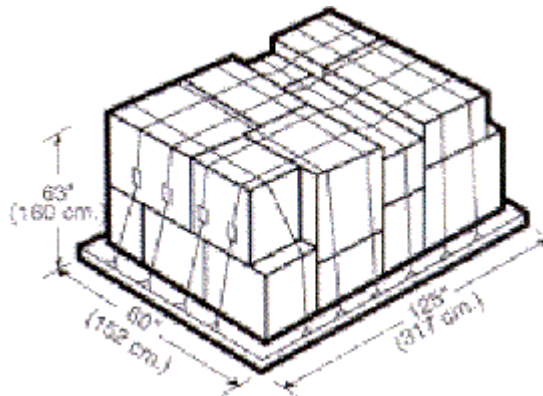

125" x 88" x 63"

317 cm x 223 cm x 160 cm

### P9A Lower Deck Pallet

(Equivalent to IATA Type 6)

**External Displacement:**

242 cu ft/6.9 cu m

**Maximum Gross Weight:**

7,000 lb/3,175 kg

**Maximum External Dimensions:** (L x W x H)

Contoured

125" x 60" x 63"

317 cm x 152 cm x 160 cm