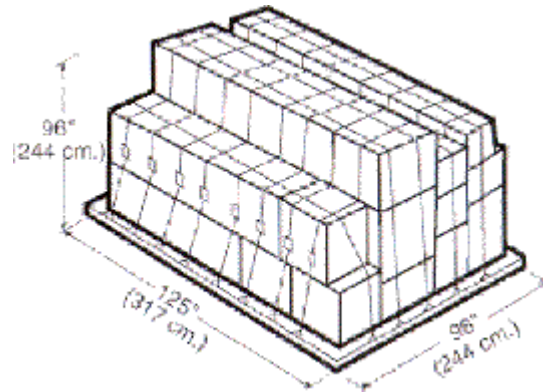

## Air Container Dimensions

### Main Deck Pallet

(Equivalent to IATA Type 2)

**External Displacement:**

606 cu ft/17.16 cu m

**Maximum Gross Weight:**

15,000 lb/6,804 kg

**Maximum External Dimensions:**

(L x W x H)

Contoured 125" x 96" x 96"

317cm x 244cm x 244cm

125" x 88" x 63"

317 cm x 223 cm x 160 cm